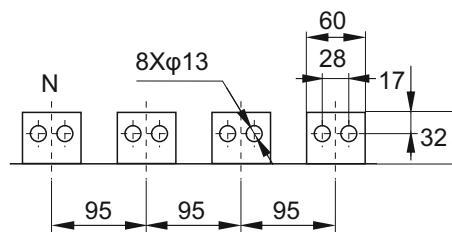

In	a
400 ~ 800A	10
1000 ~ 1600A	15
2000A	20

Горизонтальна шина (коротка)
(заводська конфігурація)

Монтажні розміри

Горизонтальна шина (довга)
під замовлення

Габаритні розміри дверцят шафи