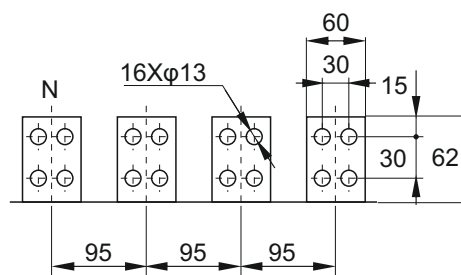

In	a
400 ~ 800A	10
1000 ~ 1600A	15
2000A	20

Горизонтальна шина (коротка)
(заводська конфігурація)

Монтажні розміри

Горизонтальна шина (довга)
під замовлення

Габаритні розміри дверцят шафи