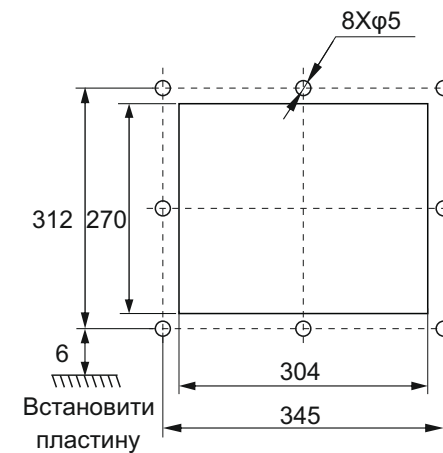

In	a
400 ~ 800A	10
1000 ~ 1600A	15
2000A	20

Горизонтальна шина (коротка)
(заводська конфігурація)

Монтажні розміри

Горизонтальна шина (довга)
під замовлення

Габаритні розміри дверцят шафи