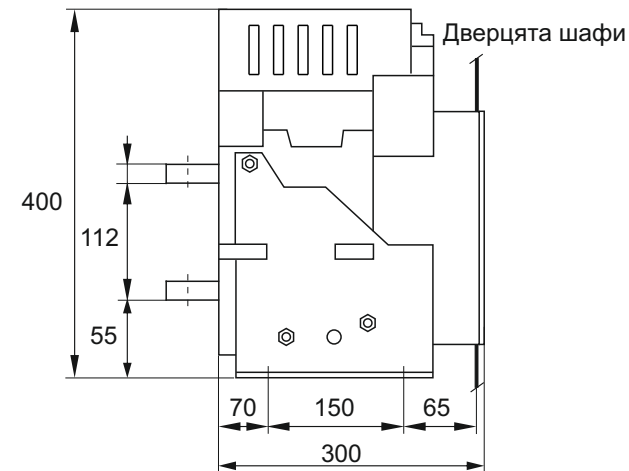

In	a
400 ~ 800A	10
1000 ~ 1600A	15
2000A	20

Горизонтальна шина (коротка)
(заводська конфігурація)

Монтажні розміри

Горизонтальна шина (довга)
під замовлення

Габаритні розміри дверцят шафи