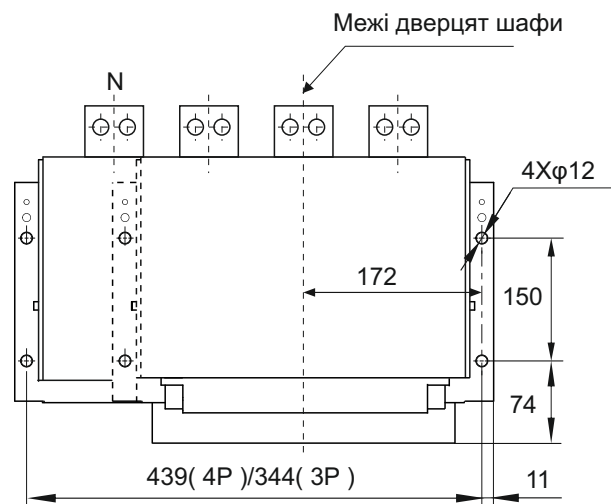

In	a
400 ~ 800A	10
1000 ~ 1600A	15
2000A	20

Горизонтальна шина (коротка)
(заводська конфігурація)

Монтажні розміри

Горизонтальна шина (довга)
під замовлення

Габаритні розміри дверцят шафи